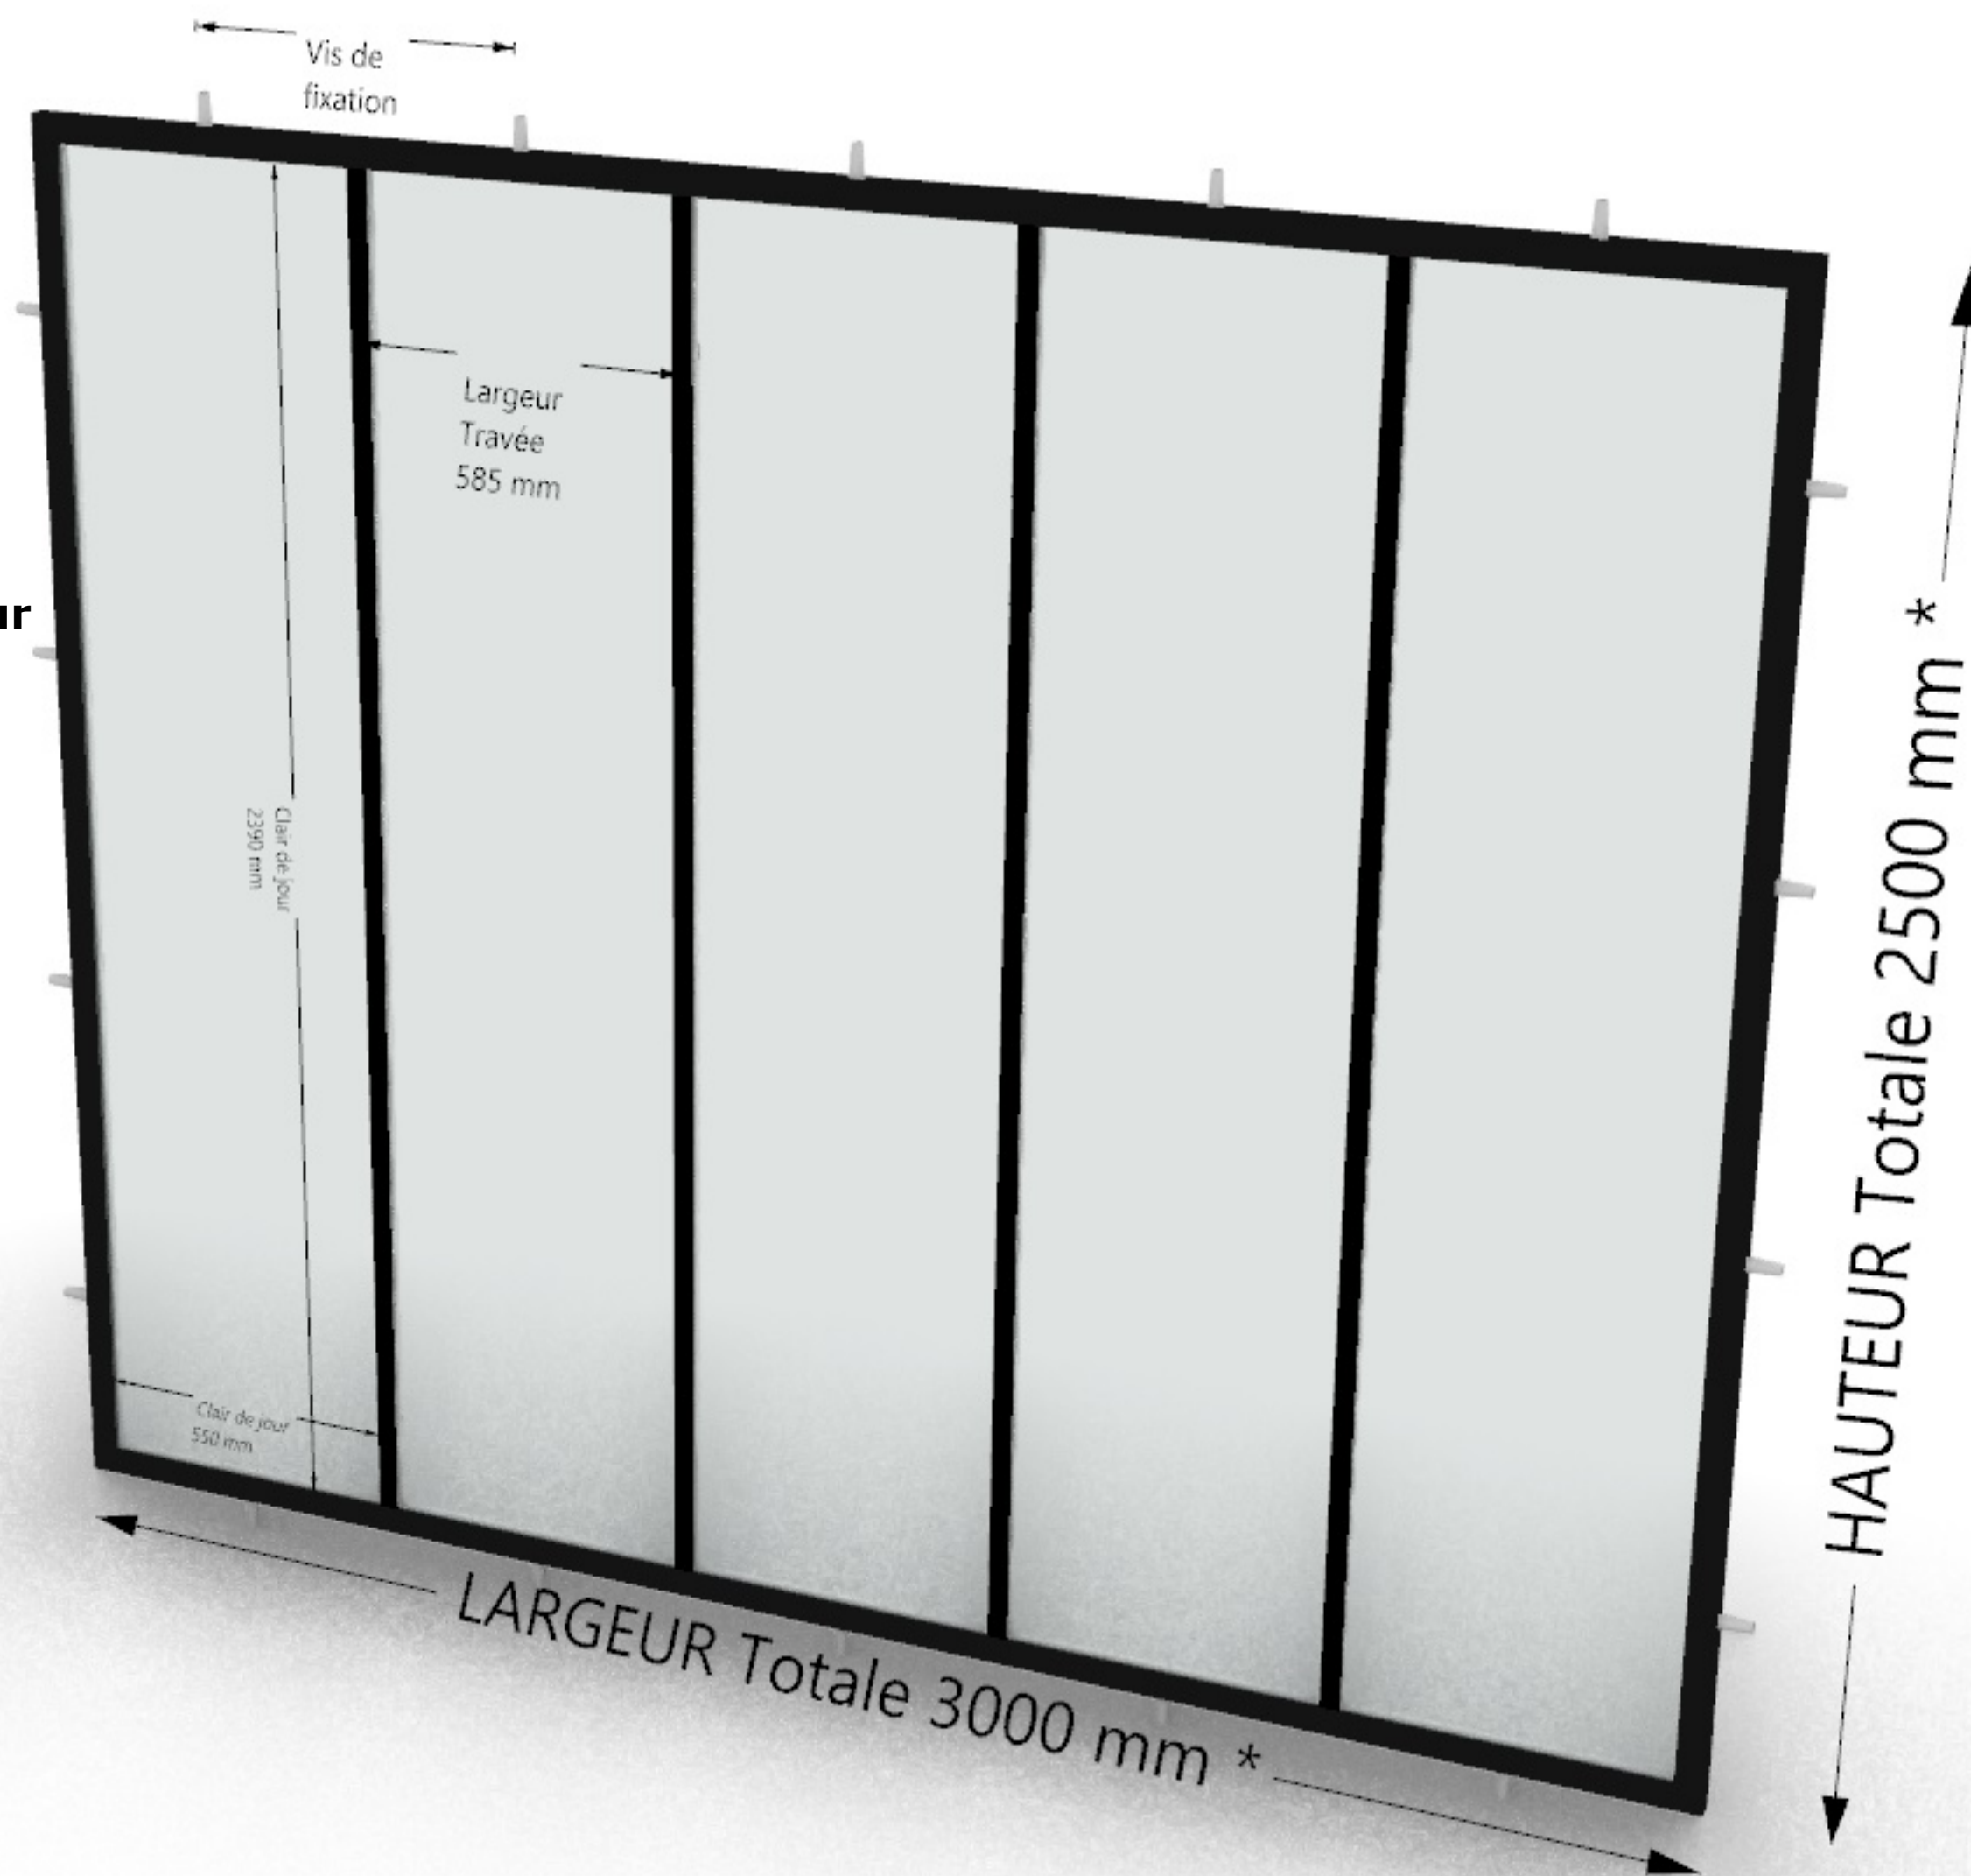

# Plan de Validation

**Votre verrière mesure 3000 mm en largeur et 2500 mm en hauteur**

Elle est constituée de 5 travées verticales, aucune travée horizontale.  
 Elle n'a pas de soubassement.  
 Elle n'a pas d'imposte.  
 Finition laquage : Noir

**Votre colis se compose de :**

- 
- 5 verres
- 10 parcloes verticales de 2391 mm
- 10 parcloes horizontales de 575 mm
- 67 m de joint

18 éléments de fixation du châssis : Chevilles crampons multisupport

Poids total de votre colis : 170 kg

\* Dimensions hors jeu en mm.

**Verrière "Artisteel"**

Signature du client et  
Mention "Bon pour Accord"

Remarques / Questions

Chargé d'affaire	STEELVIEW	Date de commande	
Contrôlé par	Kazasteel	N° de commande	<b>1404</b>
Date	lundi 08 mars 09:09	Client	