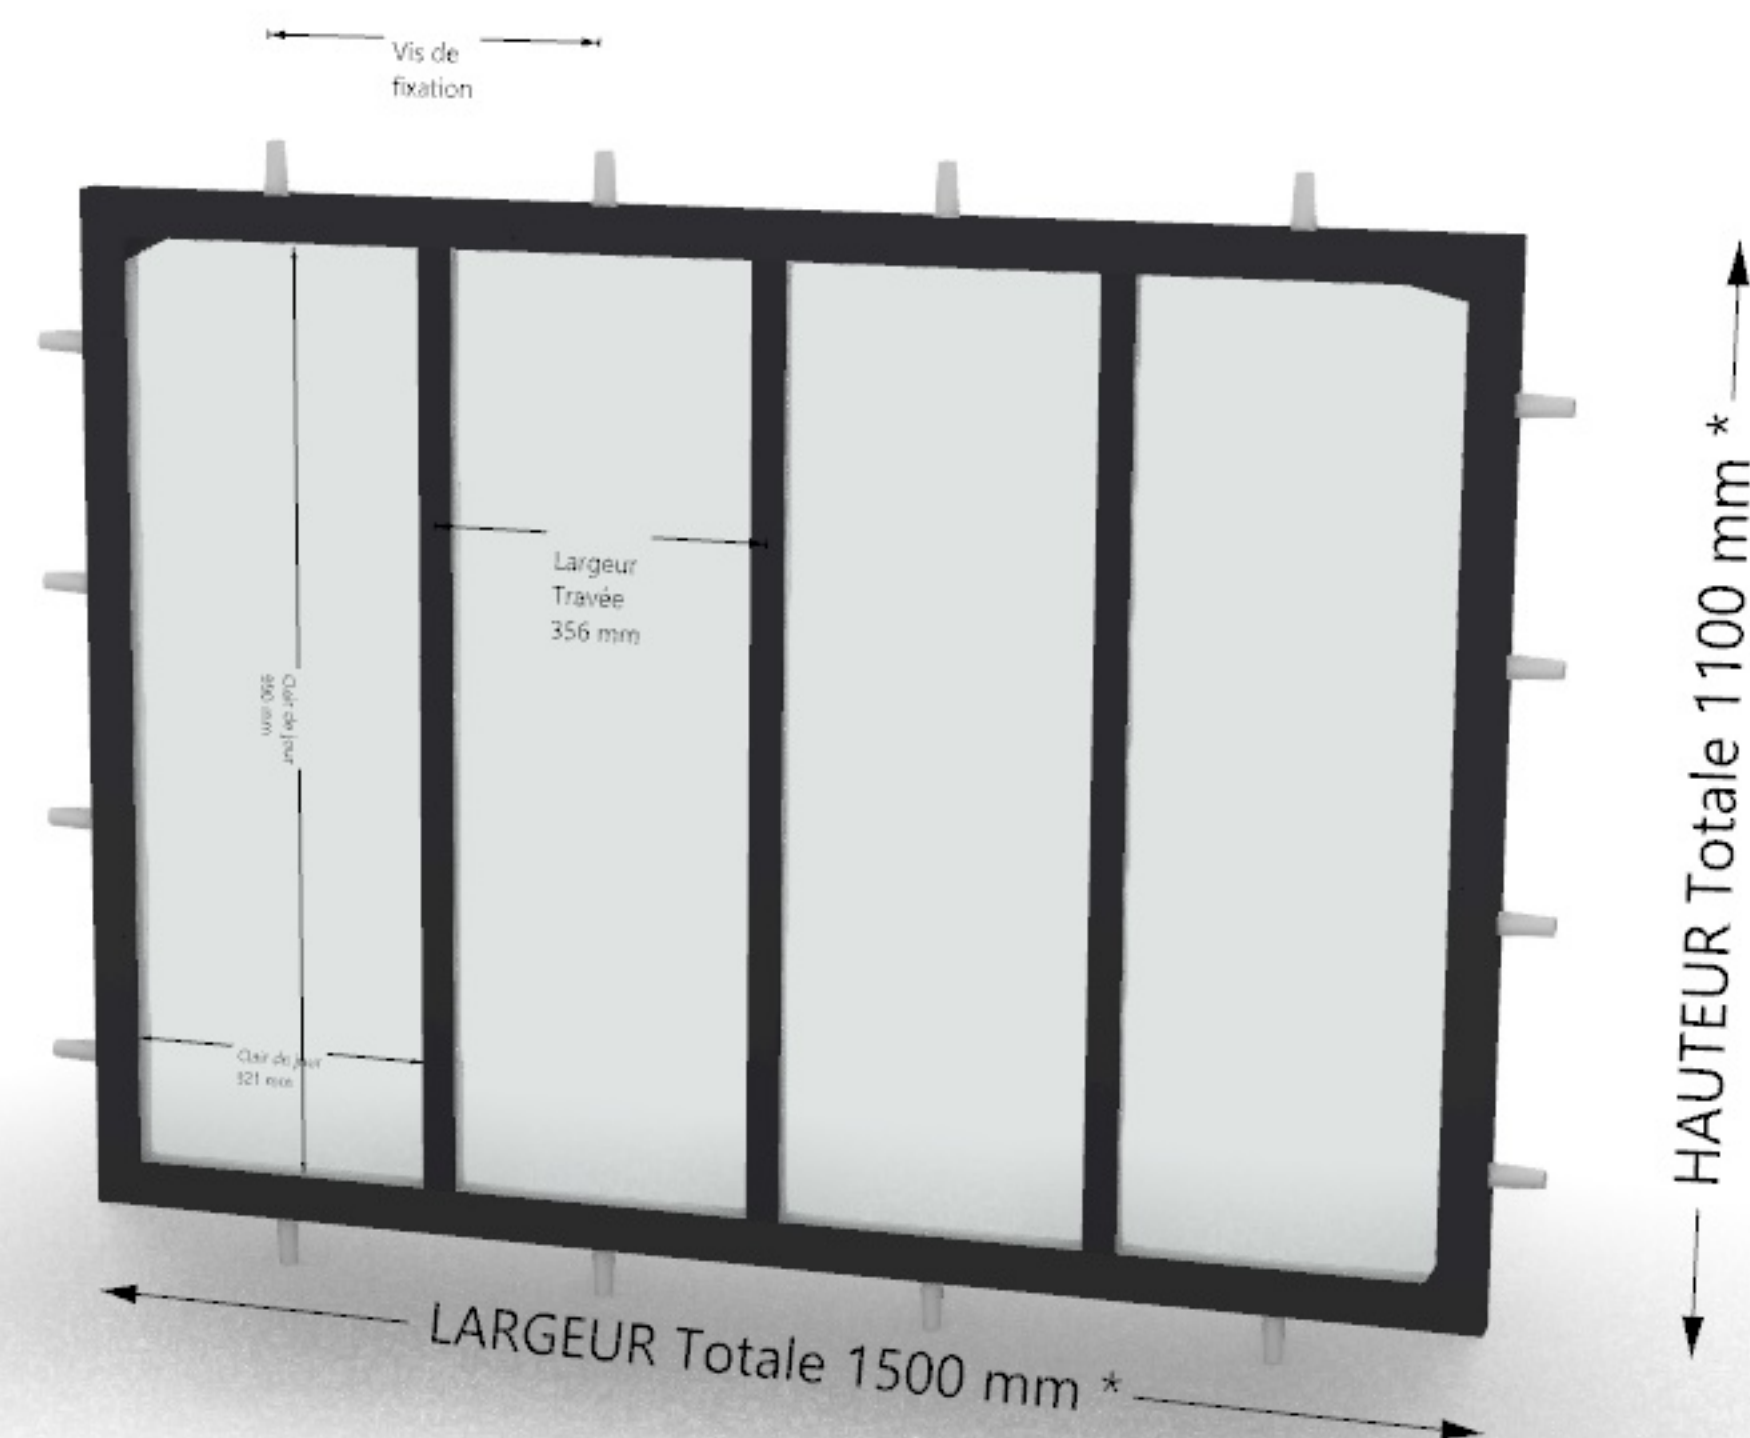

Plan de Validation

Votre verrière mesure 1500 mm en largeur et 1100 mm en hauteur

Elle est constituée de 4 travées verticales, aucune travée horizontale.
 Elle n'a pas de soubassement.
 Elle n'a pas d'imposte.
 Finition laquage : granité

Votre colis se compose de :

-
 4 verres
 8 parclozes verticales de 991 mm
 8 parclozes horizontales de 346.5 mm
 25 m de joint

16 éléments de fixation du châssis : Chevilles crampons multisupport

Poids total de votre colis : 47 kg

* Dimensions hors jeu en mm.

<h2>Verrière "Artisteel"</h2>				Signature du client et Mention "Bon pour Accord"		Remarques / Questions	
Chargé d'affaire	STEELVIEW	Date de commande					
Contrôlé par	Kazasteel	N° de commande	1470				
Date	lundi 08 mars 09:09	Client					